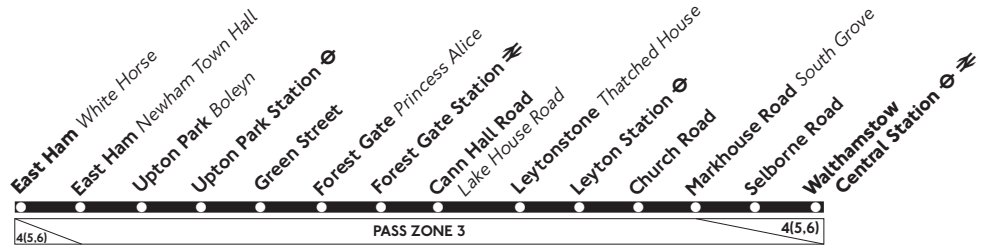

58

Daily

N58

Every night

East Ham - Leyton - Walthamstow Central

Mondays to Fridays

	N58	N58	N58	N58	N58	N58	N58	N58	N58	N58	N58	N58	N58	N58	N58	N58	N58	N58
East Ham White Horse	0010	0040		10 40	0410	0440	0500	0520	0540	0600	0615	0628	0640	0651		1852		
East Ham Newham Town Hall	0012	0042	Then	12 42	0412	0442	0502	0522	0542	0602	0617	0630	0642	0653		1855		
Upton Park Boleyn	0016	0045	every	15 45	0415	0445	0505	0525	0545	0605	0621	0634	0646	0657	Then	1901		
Forest Gate Romford Road/Green Street	0022	0050	30 minutes,	20 50	0420	0450	0510	0530	0550	0610	0626	0639	0651	0703	about	1912		
Forest Gate Station	0025	0053	at these	23 53	until	0423	0453	0513	0533	0553	0613	0629	0643	0655	0707	every	1916	
Cann Hall Road Lake House Road	0029	0055	minutes	25 55		0425	0455	0515	0535	0555	0615	0633	0647	0659	0711	12	1923	
Leytonstone Thatched House	0032	0058	past the	28 58		0428	0458	0518	0538	0558	0618	0636	0652	0705	0717	mins	1928	
Leyton Station	0036	0101	hour	31 01		0431	0501	0521	0541	0601	0621	0641	0657	0710	0722	until	1933	
Leyton Lea Bridge Road/Markhouse Road	0043	0107		37 07		0437	0507	0527	0547	0610	0632	0652	0708	0723	0736		1941	
Walthamstow Central Station	0050	0113		43 13		0443	0513	0533	0553	0616	0639	0659	0717	0732	0745		1949	