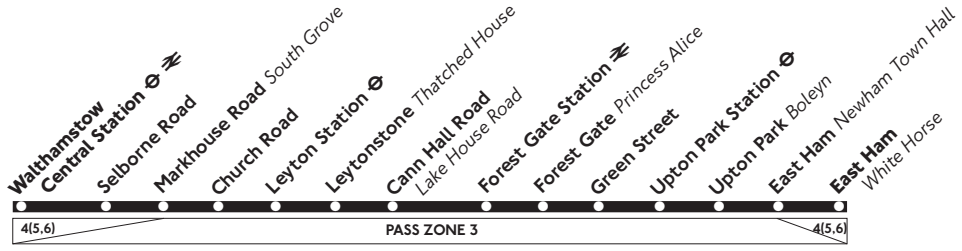

28.4.01(R) T33780

58

N58

Daily

Every night

Walthamstow Central - Leyton - East Ham

Mondays to Fridays

	N58	N58	N58	N58	N58	N58	N58	N58	N58	N58	N58	N58	N58	N58	N58	N58	N58	N58	N58	N58		
Walthamstow Central Station ⇄	0030		00 30	0400	0430	0500	0520	0540	0558	0613	0628	0639	0649	0659							1854	
Leyton Lea Bridge Road/Markhouse Road	0036	Then	06 36	0406	0436	0506	0526	0546	0604	0621	0636	0647	0659	0711								1903
Leyton Station	0042	every	12 42	0412	0442	0512	0532	0552	0612	0629	0644	0657	0710	0722	Then							1914
Leytonstone Thatched House	0045	30 minutes,	15 45	0415	0445	0515	0535	0555	0615	0633	0648	0701	0715	0727	about							1919
Cann Hall Road Lake House Road	0047	at these	17 47	until	0417	0447	0517	0537	0557	0617	0636	0651	0705	0719	0731	every						1924
Forest Gate Station	0051	minutes	21 51		0421	0451	0521	0541	0601	0621	0640	0655	0709	0723	0736	12						1929
Forest Gate Romford Road/Green Street	0054	past the	24 54		0424	0454	0524	0544	0604	0624	0643	0658	0713	0727	0741	mins						1934
Upton Park Boleyn	0059	hour	29 59		0429	0459	0529	0549	0610	0630	0650	0705	0720	0734	0749	until						1943
East Ham Newham Town Hall	0102		32 02		0432	0502	0532	0552	0614	0635	0655	0710	0725	0740	0755							1948
East Ham White Horse	0104		34 04		0434	0504	0534	0554	0616	0637	0657	0712	0727	0742	0757							1950